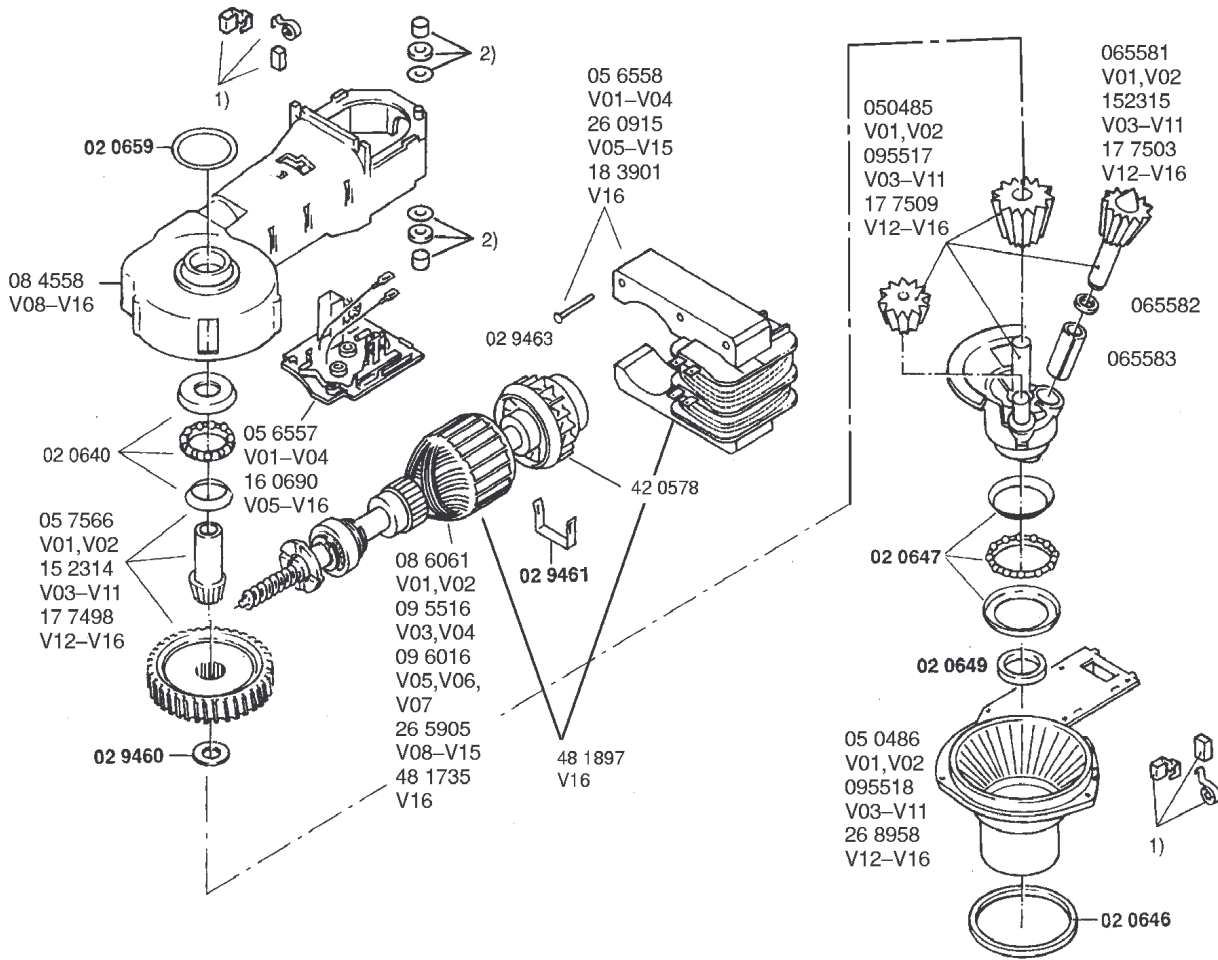

BOSCH

MUM4400/00-V01	MUM4400/03-V05	MUM4400EU/04-V09	MUM4400EU/05-V13
MUM4400EU/01-V02	MUM4400EU/03-V06	MUM4400CH/04-V10	MUM4400CH/05-V14
MUM4400/02-V03	MUM4400CH/03-V07	MUM4400RK/04-V11	MUM4400RK/05-V15
MUM4400EU/02-V04	MUM4400/04-V08	MUM4400/05-V12	MUM4400/06-V16

KLEINE HAUSGERÄTE
Küchenmaschinen

Ident - Nummern - Konstante
3740

Antriebseinheit
kompl
086063
V01,V02
095514
V03,V04
48 1736
V05-V16

1) 02 9465
V01-V04
16 0691
V05-V16
Satz
2) 03 2911
Satz

Zitruspresse
MUZ4ZP1

KLEINE HAUSGERÄTE
Küchenmaschinen

Ident - Nummern - Konstante
3740